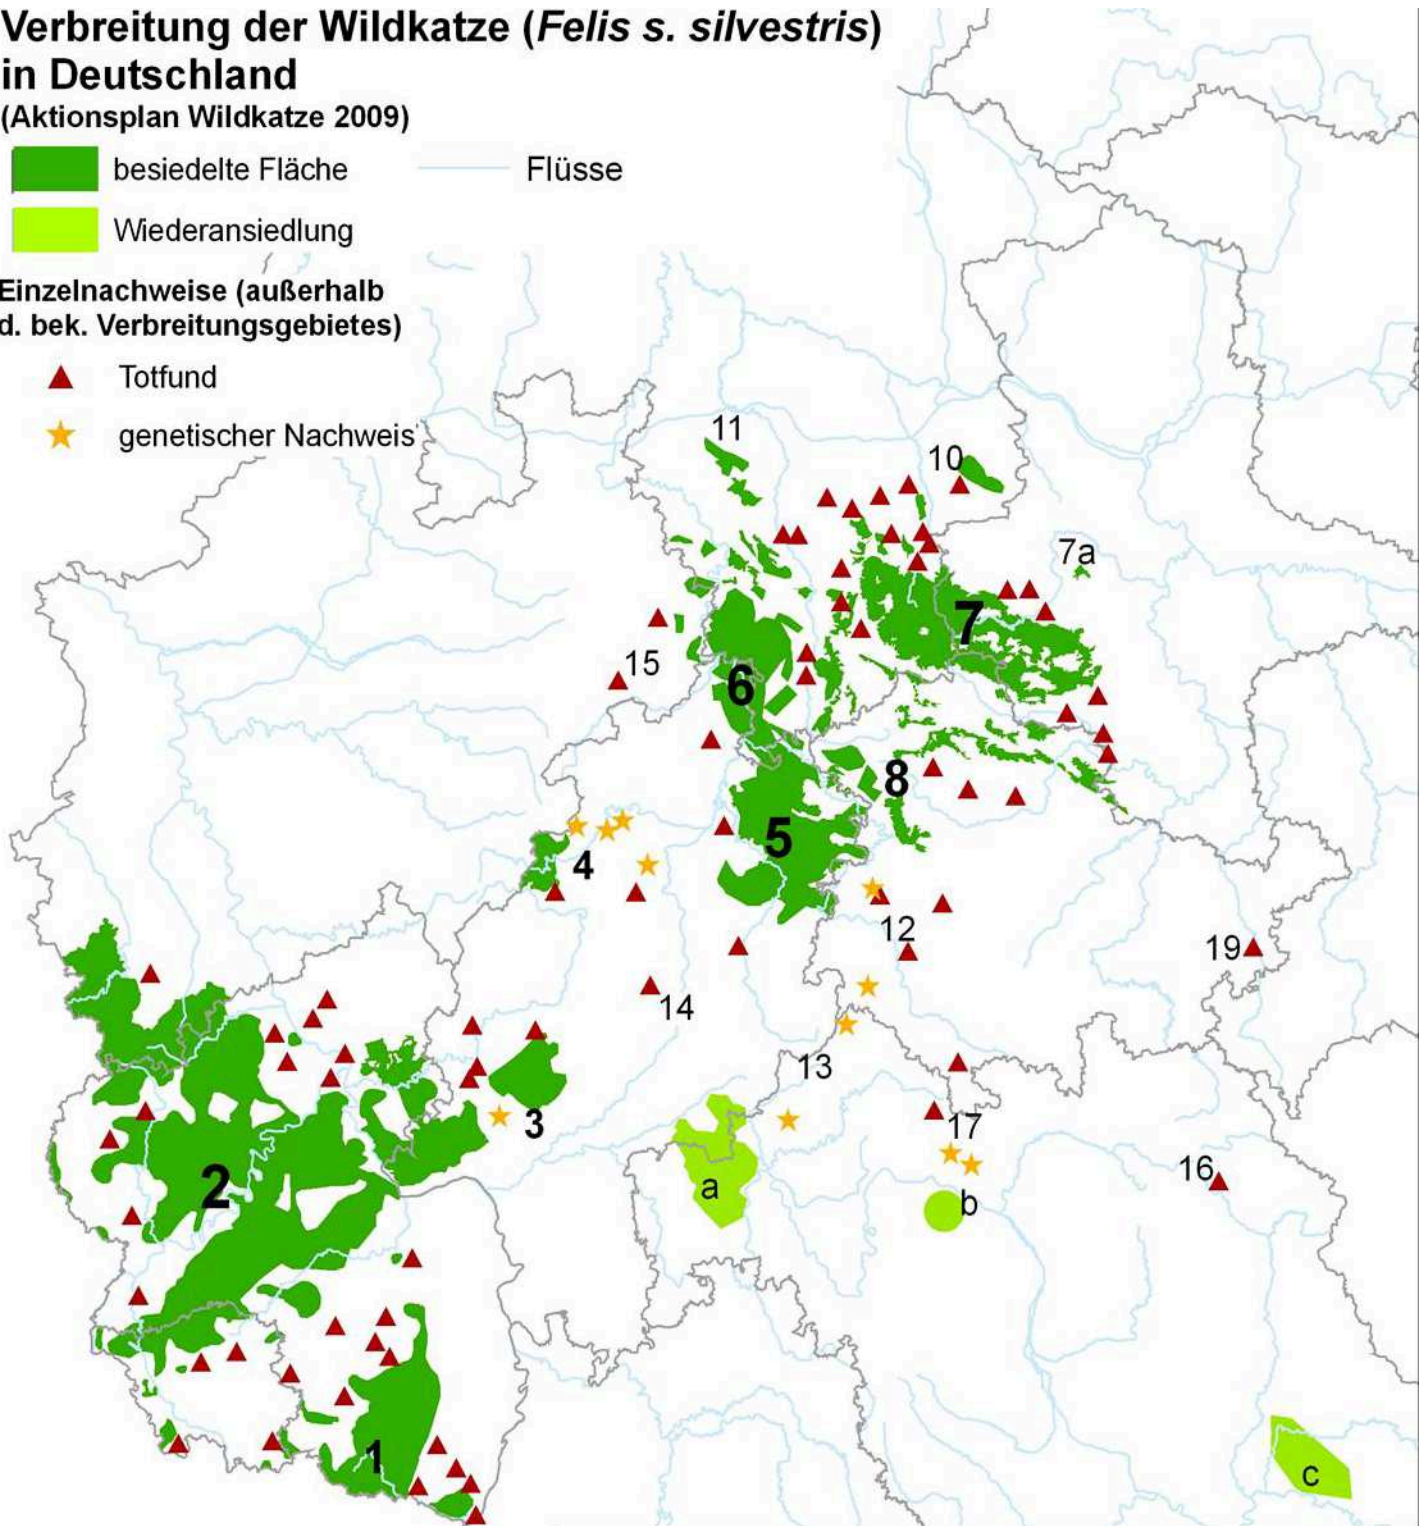

Verbreitung der Wildkatze (*Felis s. silvestris*) in Deutschland

(Aktionsplan Wildkatze 2009)

Einzelnachweise (außerhalb
d. bek. Verbreitungsgebietes)

Wildkatzenpopulationen

- 1 Pfälzerwald-Bienwald
- 2 Eifel-Hunsrück-Hochwald
- 3 Rheingau-Taunus, Hochtaunus
- 4 Rothaargebirge-Kellerwald
- 5 Kaufunger Wald, Meißner, Söhre, Ringgau
- 6 Solling, Bramwald, Reinhardswald
- 7 Harz, 7a Havel
- 8 Nordthüringen
- 9 Kaiserstuhl/Rheinauen
- 10 Elm
- 11 Deister

Einzelnachweise

- 12 Thüringerwald
- 13 Rhön
- 14 Vogelsberg
- 15 Eggegebirge
- 16 Fichtelgebirge
- 17 Haßberge
- 18 Baden-Baden
- 19 Greiz

Wiederansiedlung

- a Spessart
- b Steigerwald
- c Vorderer Bayerischer Wald